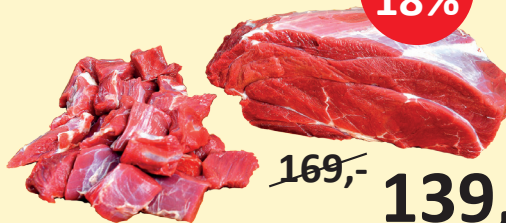

**12,90 / 100g**

~~17,90~~

Prácheňská kýta

14. 1. – 2. 2. 2019

**MÚÚÚ**  
KOUSK JIŽNÍCH ČECH

SLEVA  
**18%**

~~169,-~~

**139,-/kg**

Hovězí přední bez kosti – krk

SLEVA  
**43%**

~~69,-~~

**39,-/kg**

Vepřová játra

SLEVA  
**23%**

~~129,-~~  
**99,-/kg**

Vepřová krkovice bez kosti

*Nevíte co si dát  
ke svačině?*

**Přijďte do  
MÚÚÚčka**

*Rozšířili jsme pro Vás  
nabídku teplého pultu:  
vepřová kolena, vázaný  
bok, sekanou, karbanátky  
a uzenou krkovič*

Nezapomeňte také navštívit nové **ŘEZNIČTVÍ MÚÚÚ**  
na Alšově nám., Písek.